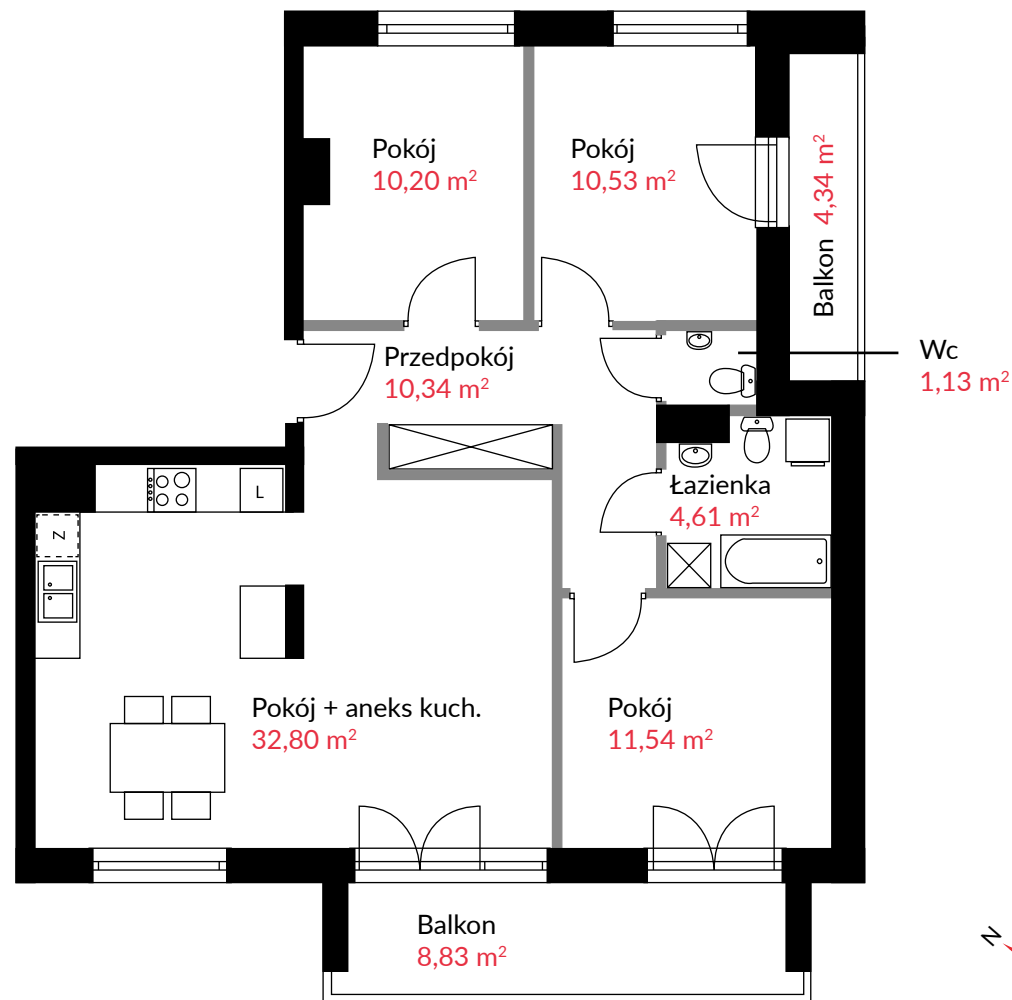

APARTAMENT NR	4
POKOI	4
POW. UŻYTKOWA	81,15 m²

BUDYNEK 6 - 1 PIĘTRO

— Ściana z możliwością rozbiórki

0 1 2 3 4 5 m

SPRZEDAŻ MIESZKAŃ: kom. 601 88 66 88 | sprzedaz@t1.pl

DEVELOPER

www.t1.pl