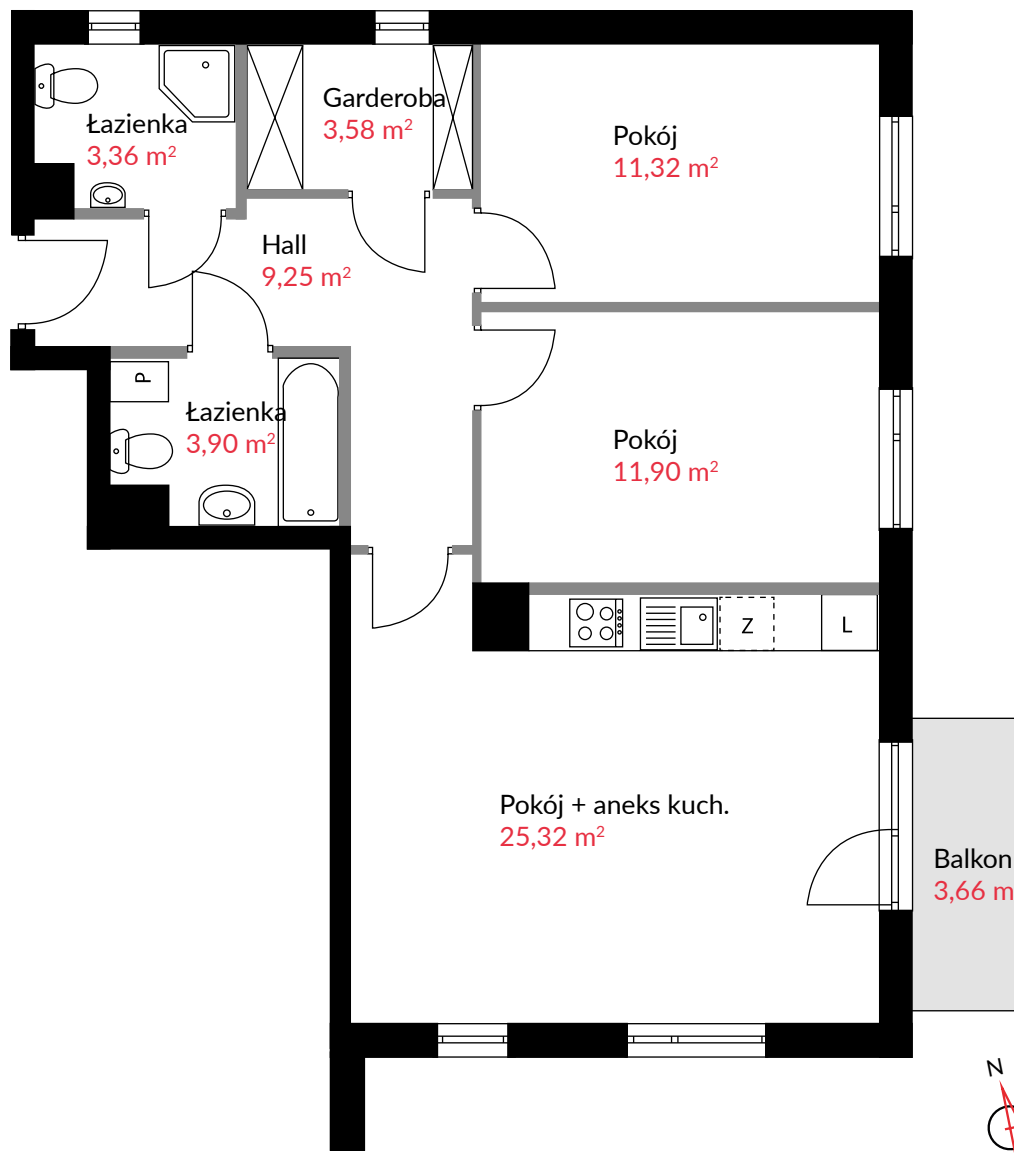

— Ściana z możliwością rozbiórki

SPRZEDAŻ MIESZKAŃ: kom. 601 88 66 88 | sprzedaz@t1.pl

DEVELOPER

www.t1.pl