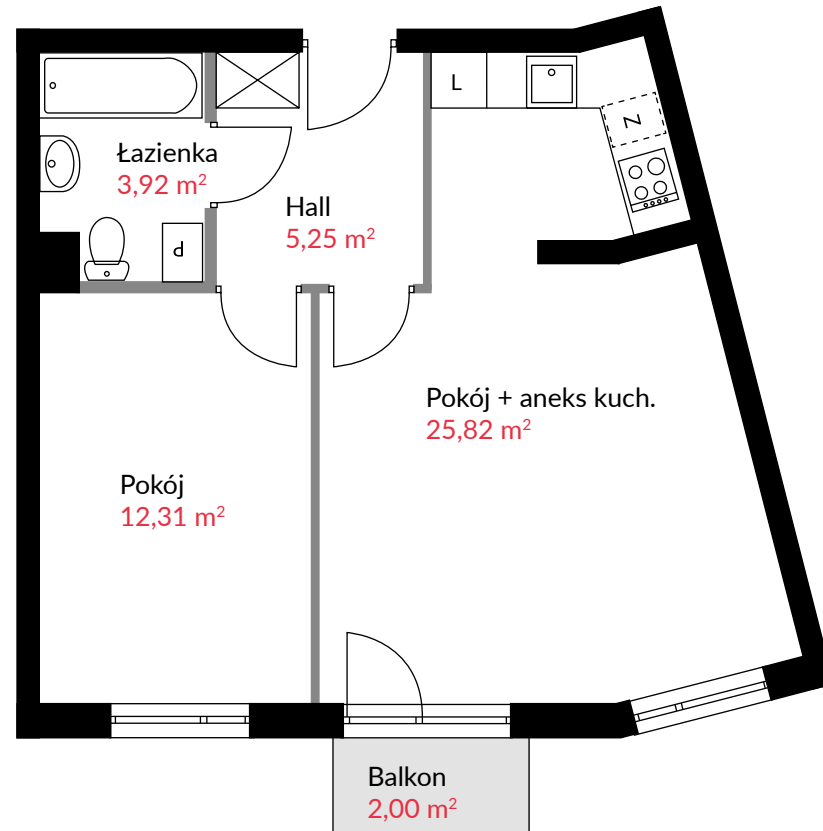

Ściana z możliwością rozbiórki

0 1 2 3 4 5 m

SPRZEDAŻ MIESZKAŃ: kom. 601 88 66 88 | sprzedaz@t1.pl

DEVELOPER

www.t1.pl