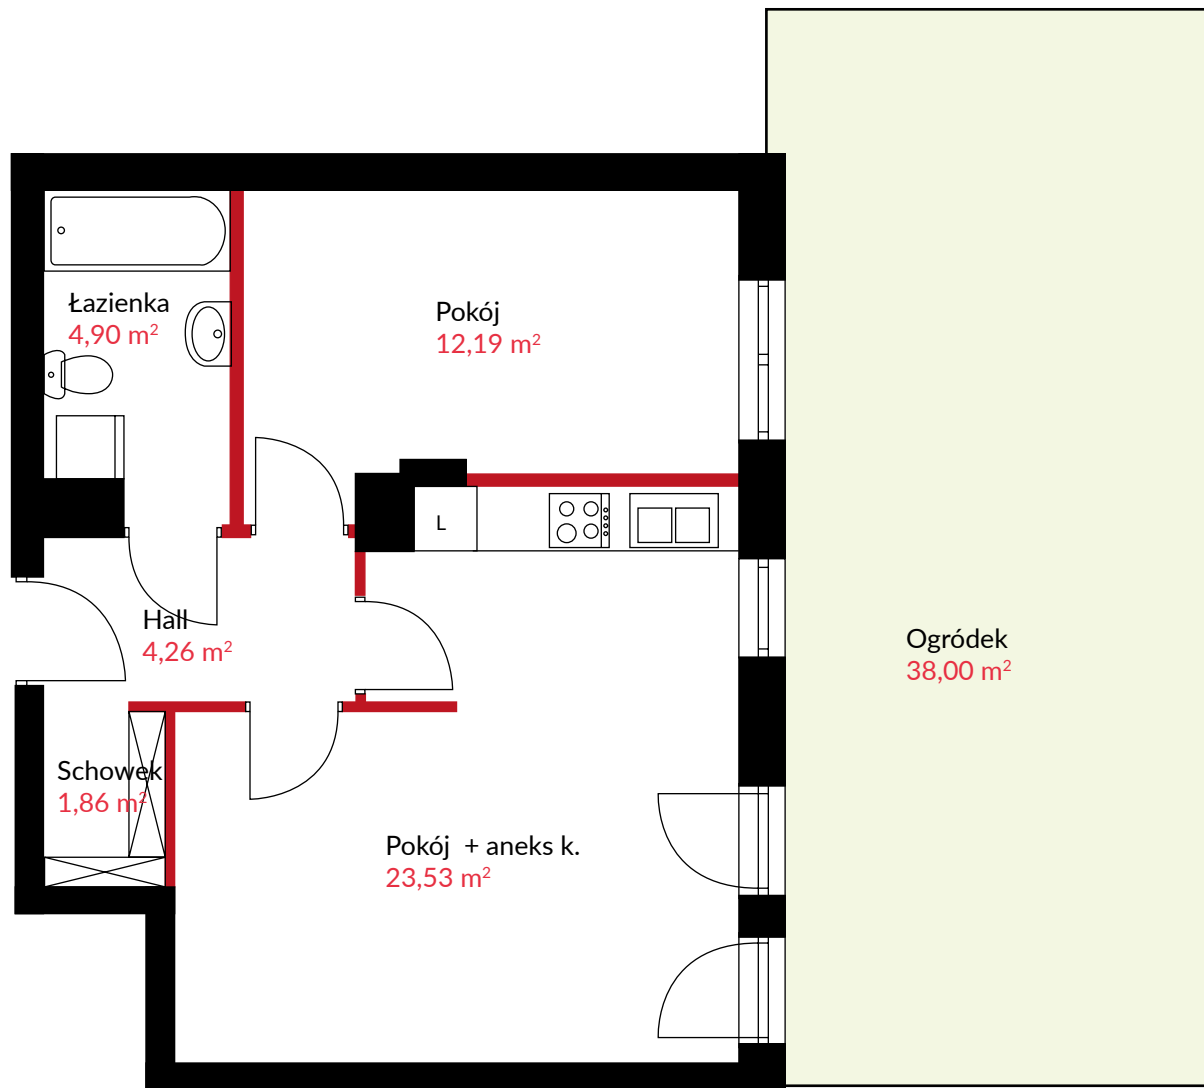

KOPRZYWIĄŃSKA 7

APARTAMENT NR	1
POKOI	2
POW. UŻYTKOWA	48,62 m ²

PARTER

SPRZEDAŻ MIESZKAŃ: kom. 601 88 66 88 | sprzedaz@t1.pl

DEVELOPER

www.t1.pl