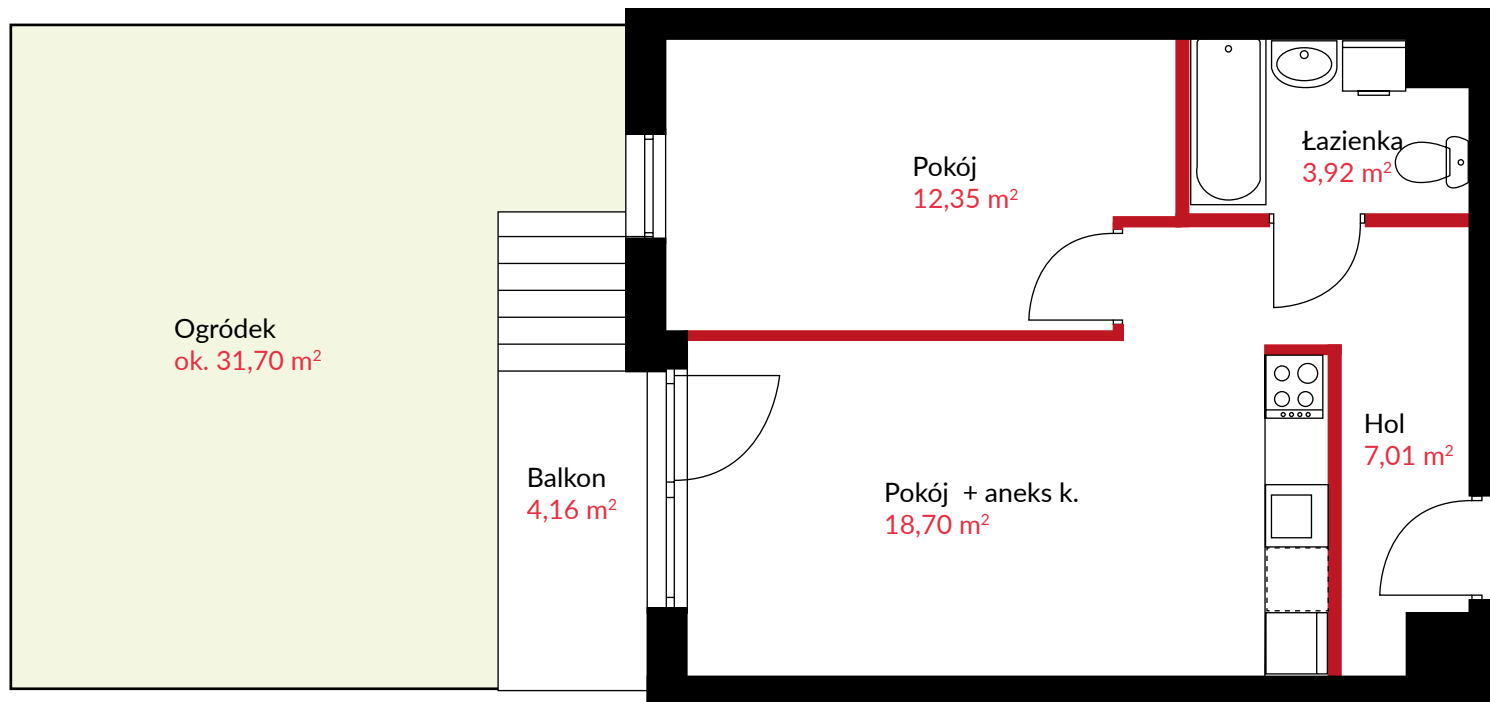

MIESZKANIE NR	4
POKOI	2
POW. UŻYTKOWA	41,98 m²

PARTER

— Ściana z możliwością rozbiórki

SPRZEDAŻ MIESZKAŃ: kom. 601 88 66 88 | sprzedaz@t1.pl

DEVELOPER

www.t1.pl