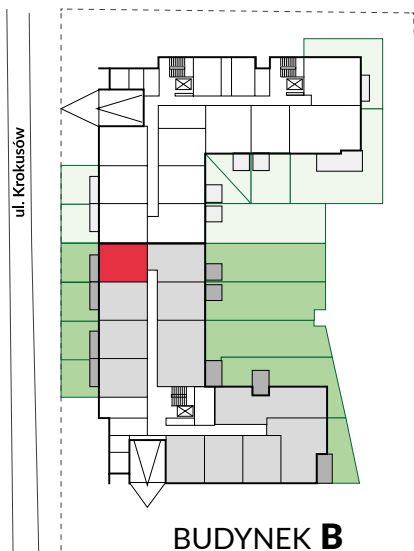

MIESZKANIE NR	4
POKOI	2
POW. UŻYTKOWA	41,98 m²

PARTER

— Ściana z możliwością rozbiórki

SPRZEDAŻ MIESZKAŃ: kom. 601 88 66 88 | sprzedaz@t1.pl

DEVELOPER

www.t1.pl