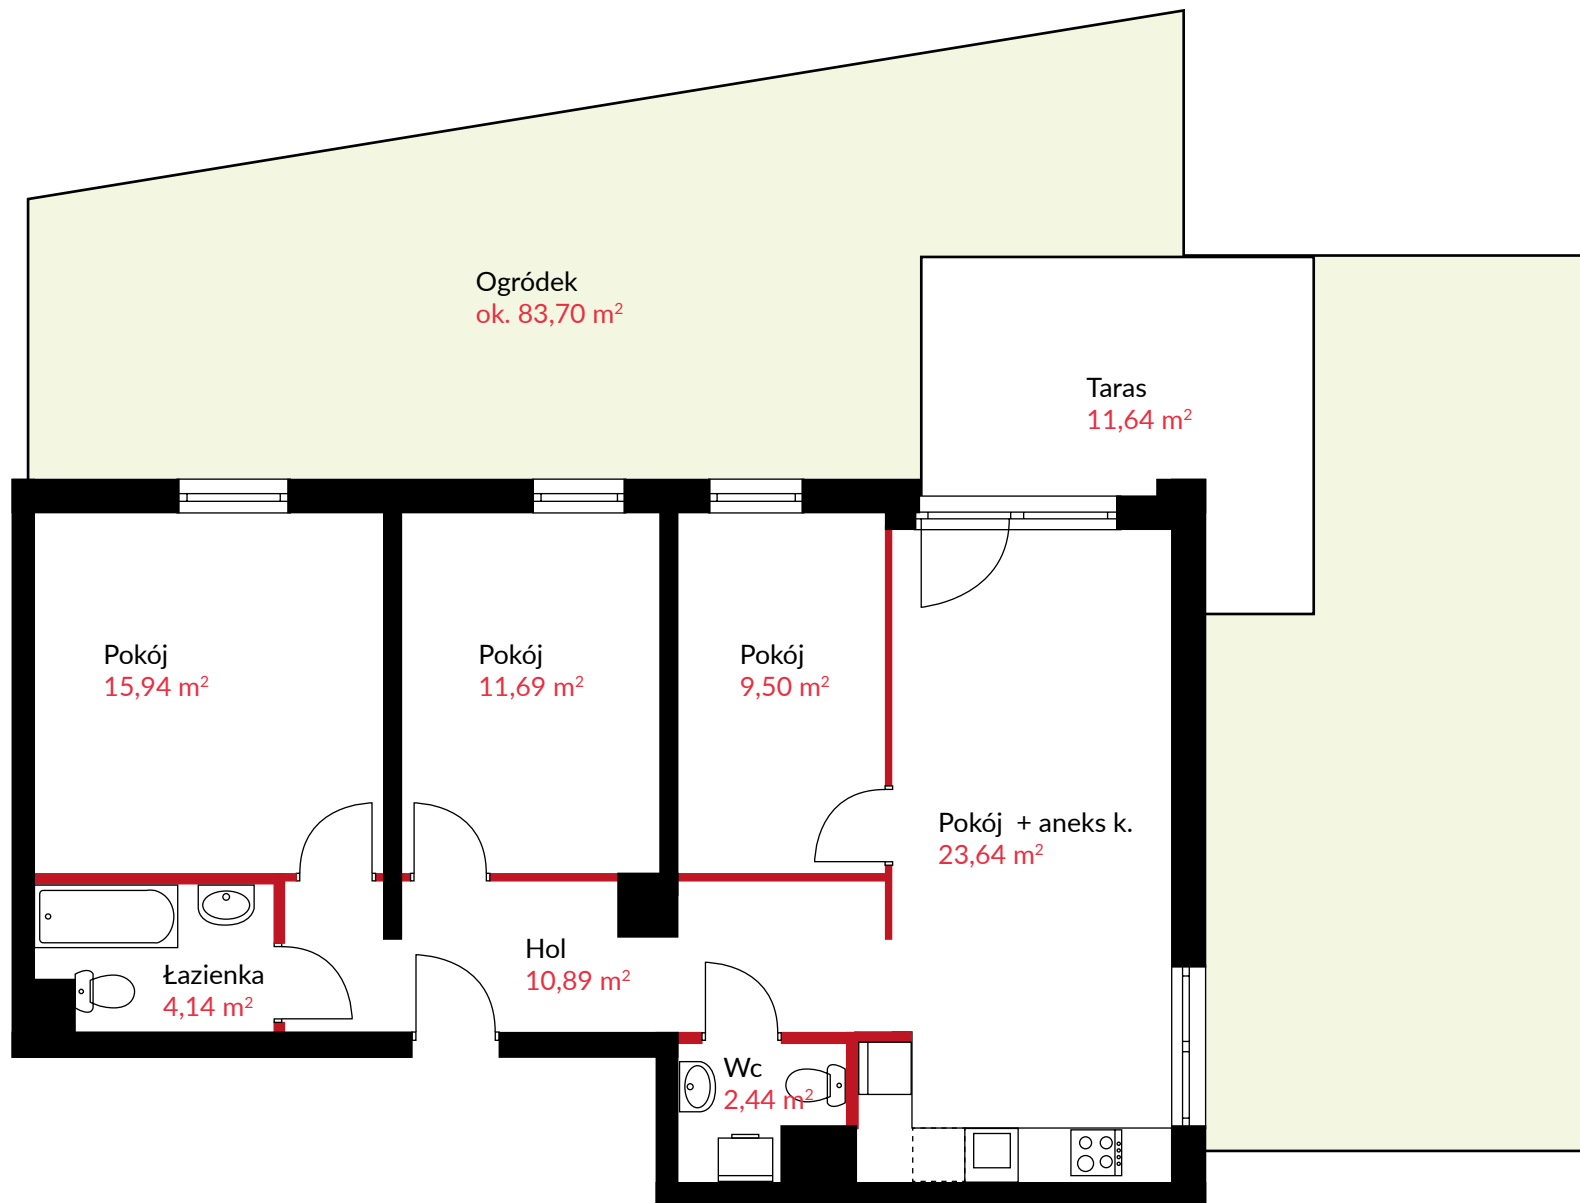

MIESZKANIE NR 1

1

POKOI **4**

POW. UŻYTKOWA **78,23 m²**

PARTER

ul. Rumiankowa

BUDYNEK A

— Ściana z możliwością rozbiórki