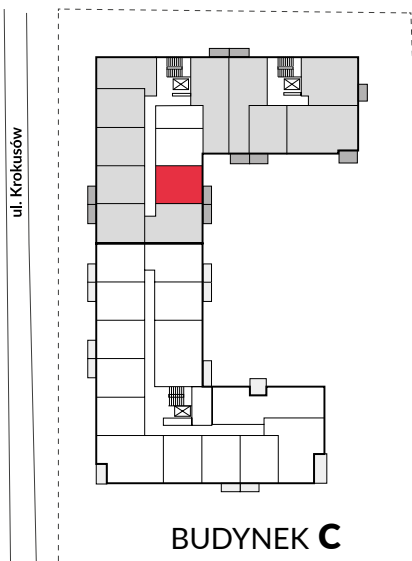

MIESZKANIE NR 19

POKOI 2

POW. UŻYTKOWA 42,64 m²

1 PIĘTRO

— Ściana z możliwością rozbiórki

SPRZEDAŻ MIESZKAŃ: kom. 601 88 66 88 | sprzedaz@t1.pl

DEVELOPER

www.t1.pl