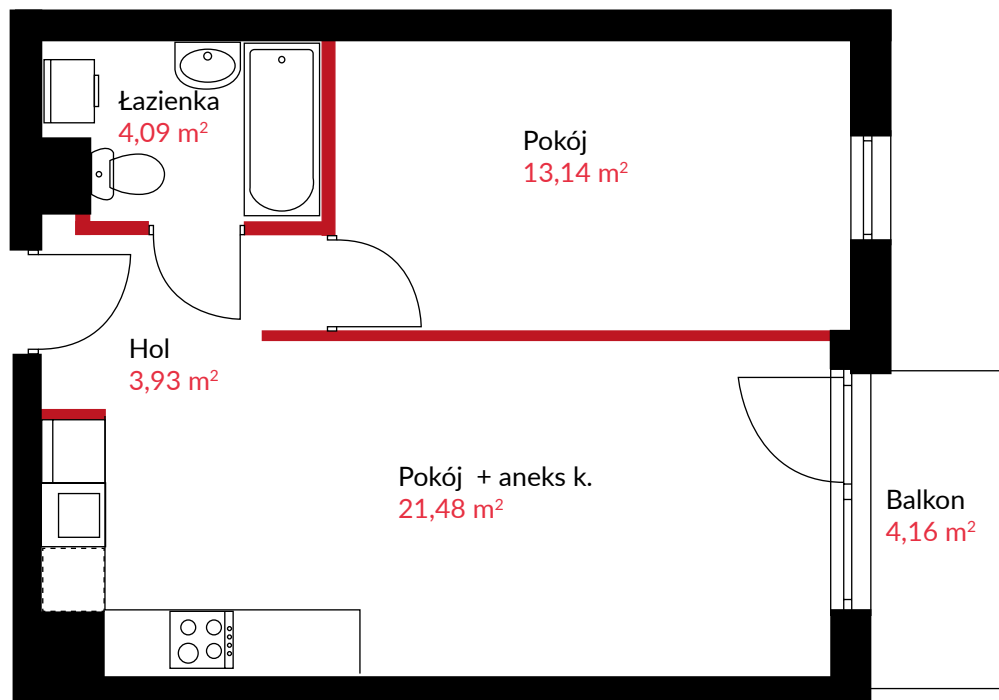

MIESZKANIE NR 19

POKOI 2

POW. UŻYTKOWA 42,64 m²

1 PIĘTRO

— Ściana z możliwością rozbiórki

SPRZEDAŻ MIESZKAŃ: kom. 601 88 66 88 | sprzedaz@t1.pl

DEVELOPER

www.t1.pl